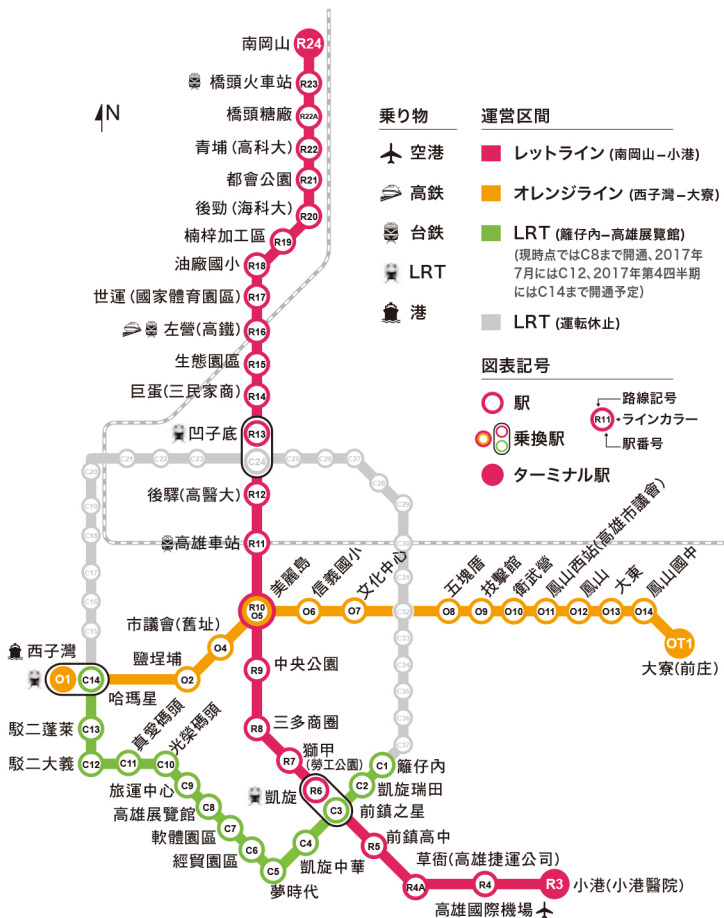

高雄メトロとLRT路線図

西子灣站

6分	美麗島站								
19分	9分	凱旋站							
15分	5分	5分	三多商團站						
12分	2分	7分	3分	中央公園站					
18分	8分	17分	13分	10分	巨蛋站				
23分	13分	21分	12分	15分	5分	左營站			

高雄メトロ メイン駅乗車時間