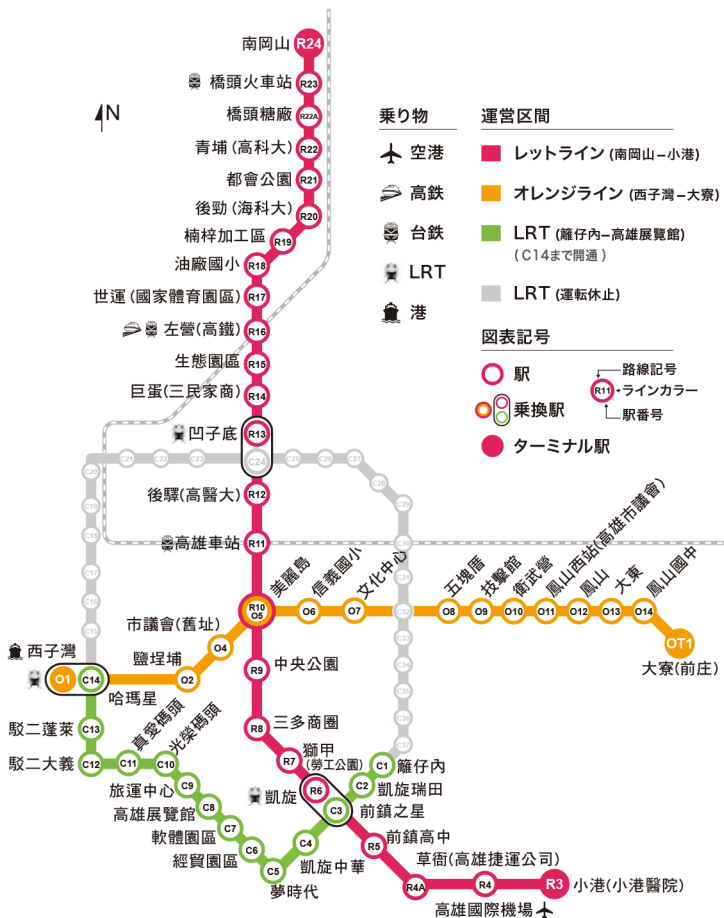

高雄メトロとLRT路線図

西子灣站

6分	美麗島站								
19分	9分	凱旋站							
15分	5分	5分	三多商圈站						
12分	2分	7分	3分	中央公園站					
18分	8分	17分	13分	10分	巨蛋站				
23分	13分	21分	12分	15分	5分	左營站			

高雄メトロ メイン駅乗車時間